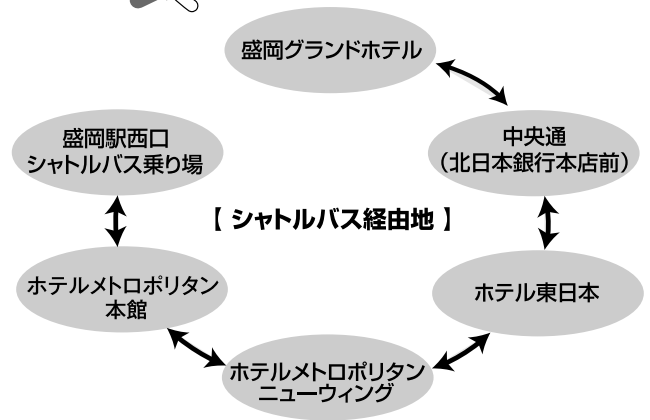

交通案内

■ 学会専用シャトルバス

盛岡駅西口ロータリーより
所要時間約40分で運行いたします。
詳細はHPを参照ください。http://porl76.umin.jp

■ 路線バス

盛岡駅東口バスターミナル11番線より「松園山岸線」乗車(約15分)「中央公民館前」下車、徒歩5分

■ タクシー 盛岡駅東口タクシー乗り場より約15分

■ 自家用車 東北自動車道「盛岡南I.C」より約20分

東京駅	(東北新幹線) 2時間30分	盛岡駅	(車) 15分	盛岡グランドホテル
仙台駅	(東北新幹線) 45分			
八戸駅	(東北新幹線) 30分			
いわて花巻空港	(高速バス) 50分			